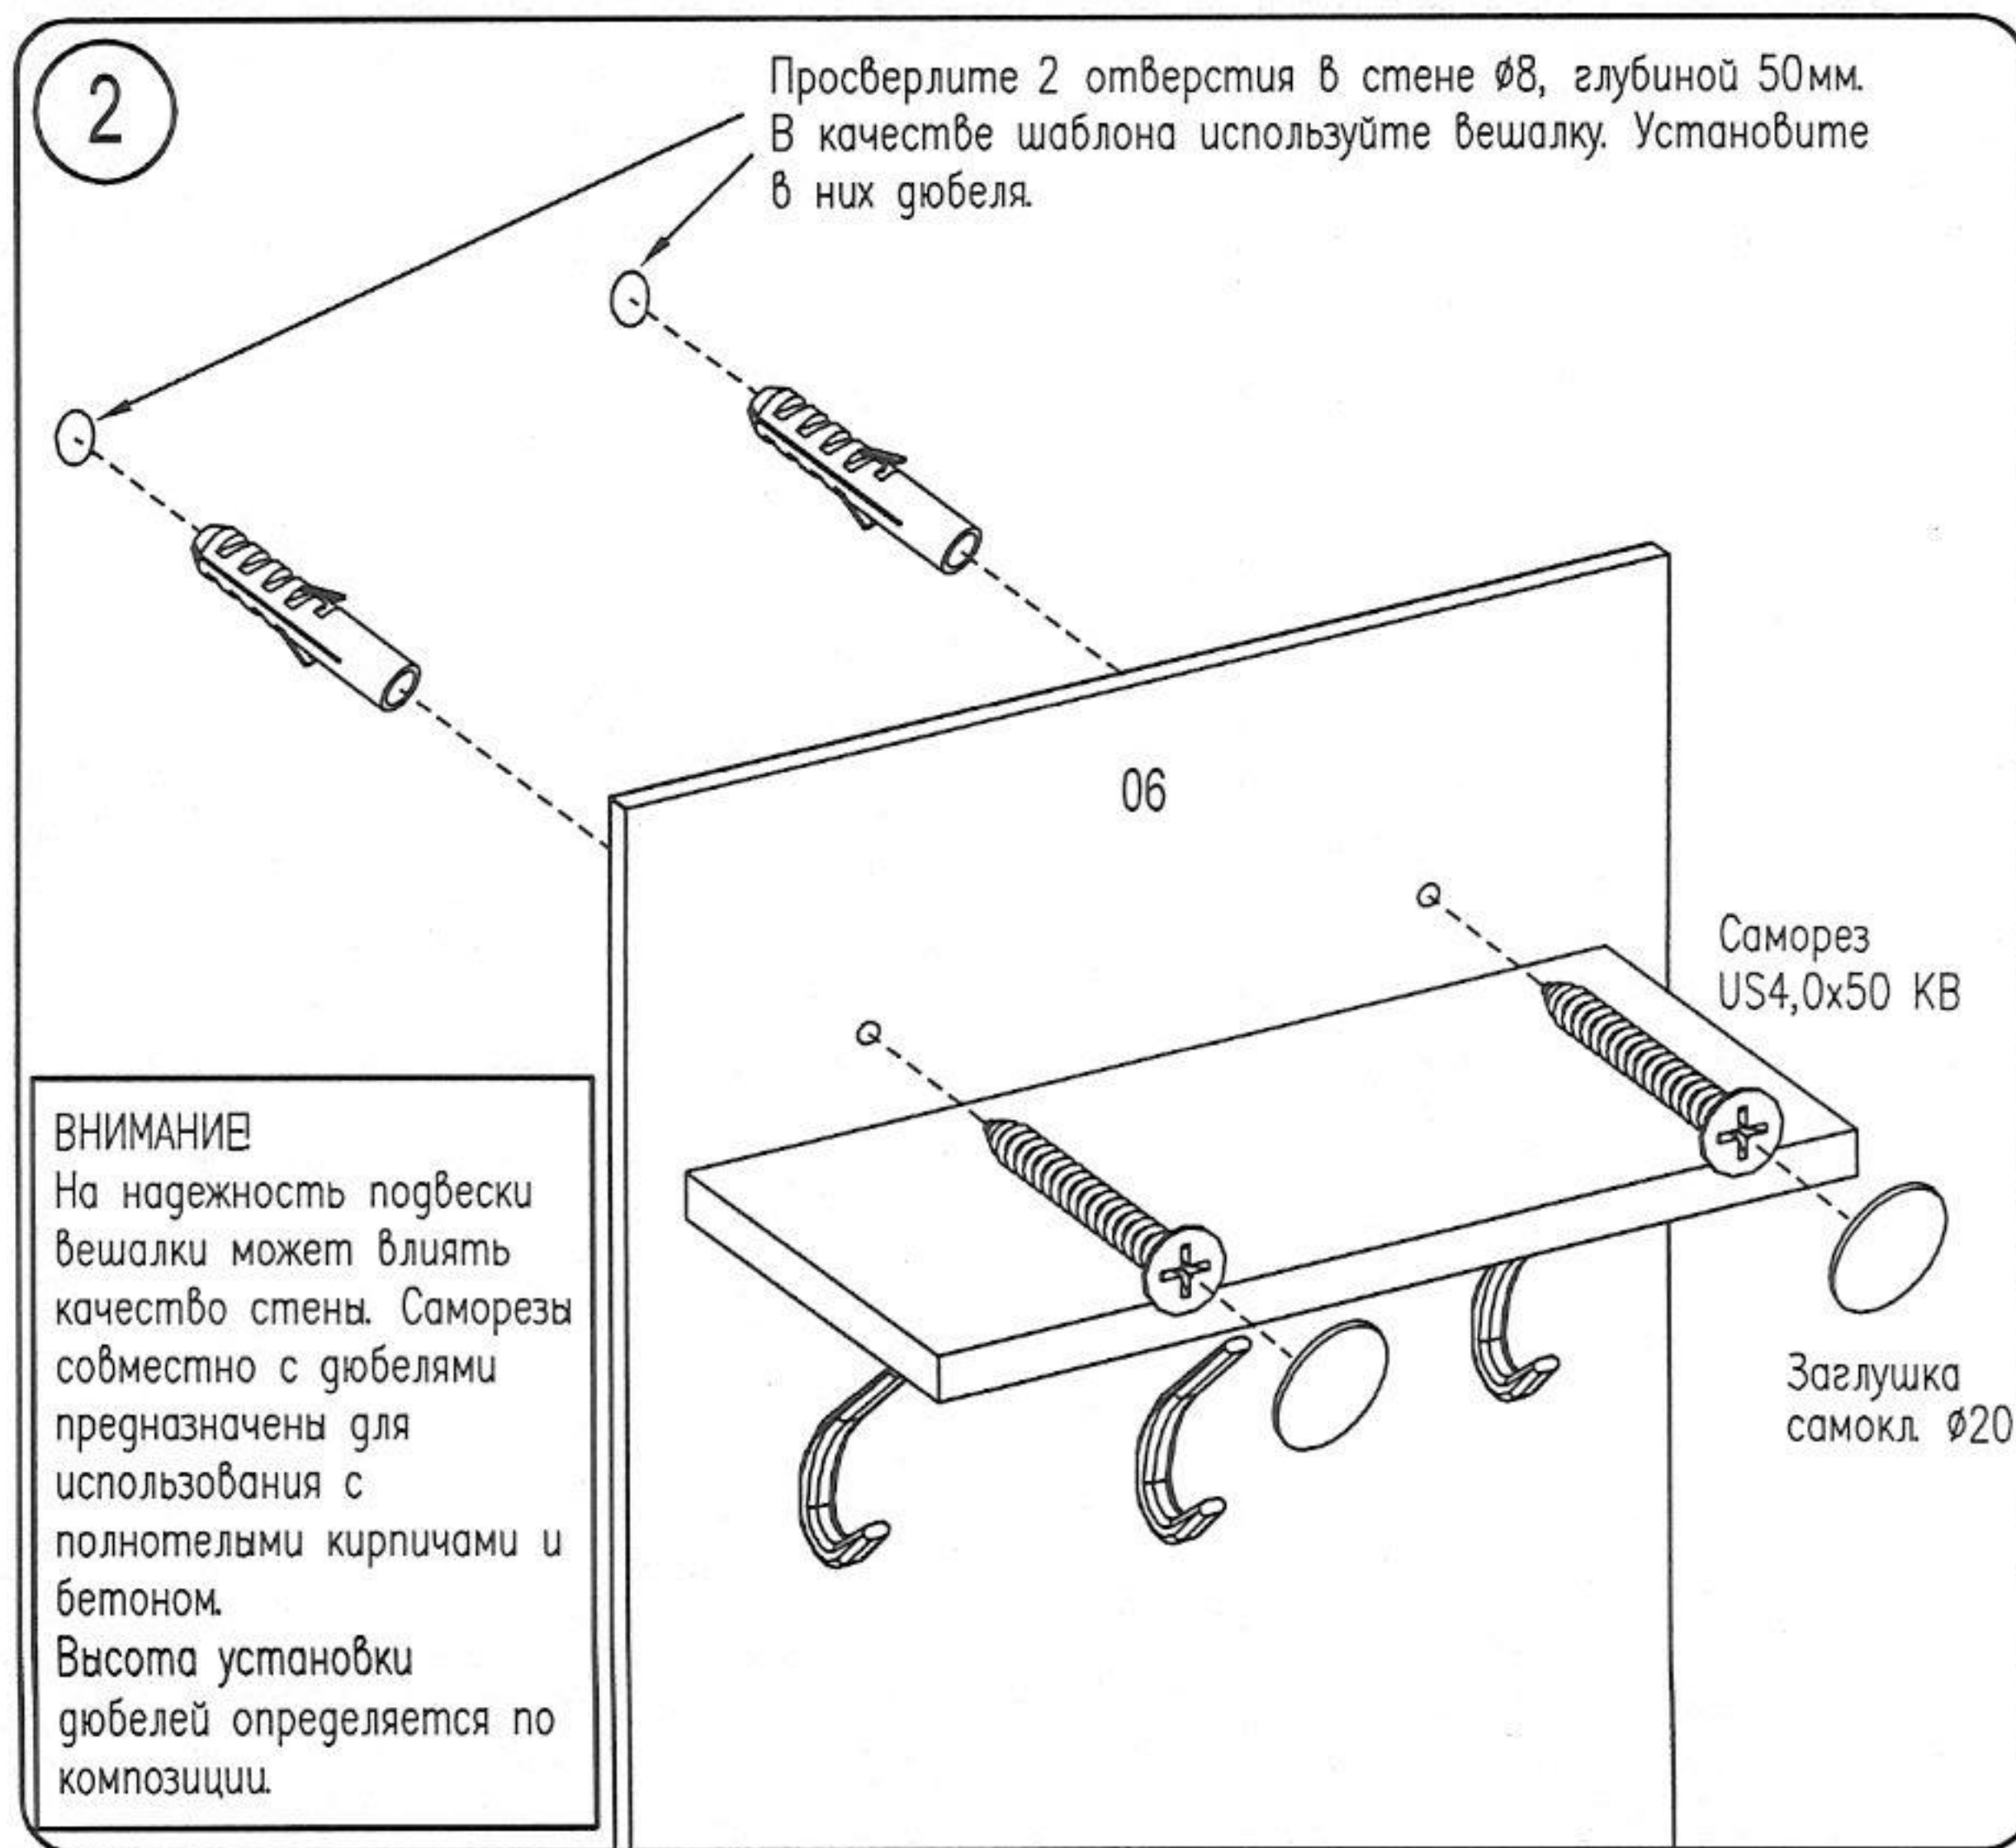

Вешалка YS4

Фирма оставляет за собой право вносить изменения, не влияющие на качество изделия
Сборку производите на твердой и ровной поверхности!

Стяжка CM-2  2 шт.	Саморез US4,0x50 KB  2 шт.	Дюбель пластмас с усом Ø8x40  2 шт.	Винт M4x22  8 шт.	Заглушка самокл. Ø20  2 шт.
Крючок большой FK 008 020 хром  3 шт.		Крючок малый FK 008 010 хром  1 шт.		

ВНИМАНИЕ
Наклейте маркировочный ярлык и впишите код изделия согласно паспорту.

ВНИМАНИЕ
На надежность подвески вешалки может влиять качество стены. Саморезы совместно с дюбелями предназначены для использования с полнотельными кирпичами и бетоном. Высота установки дюбелей определяется по композиции.