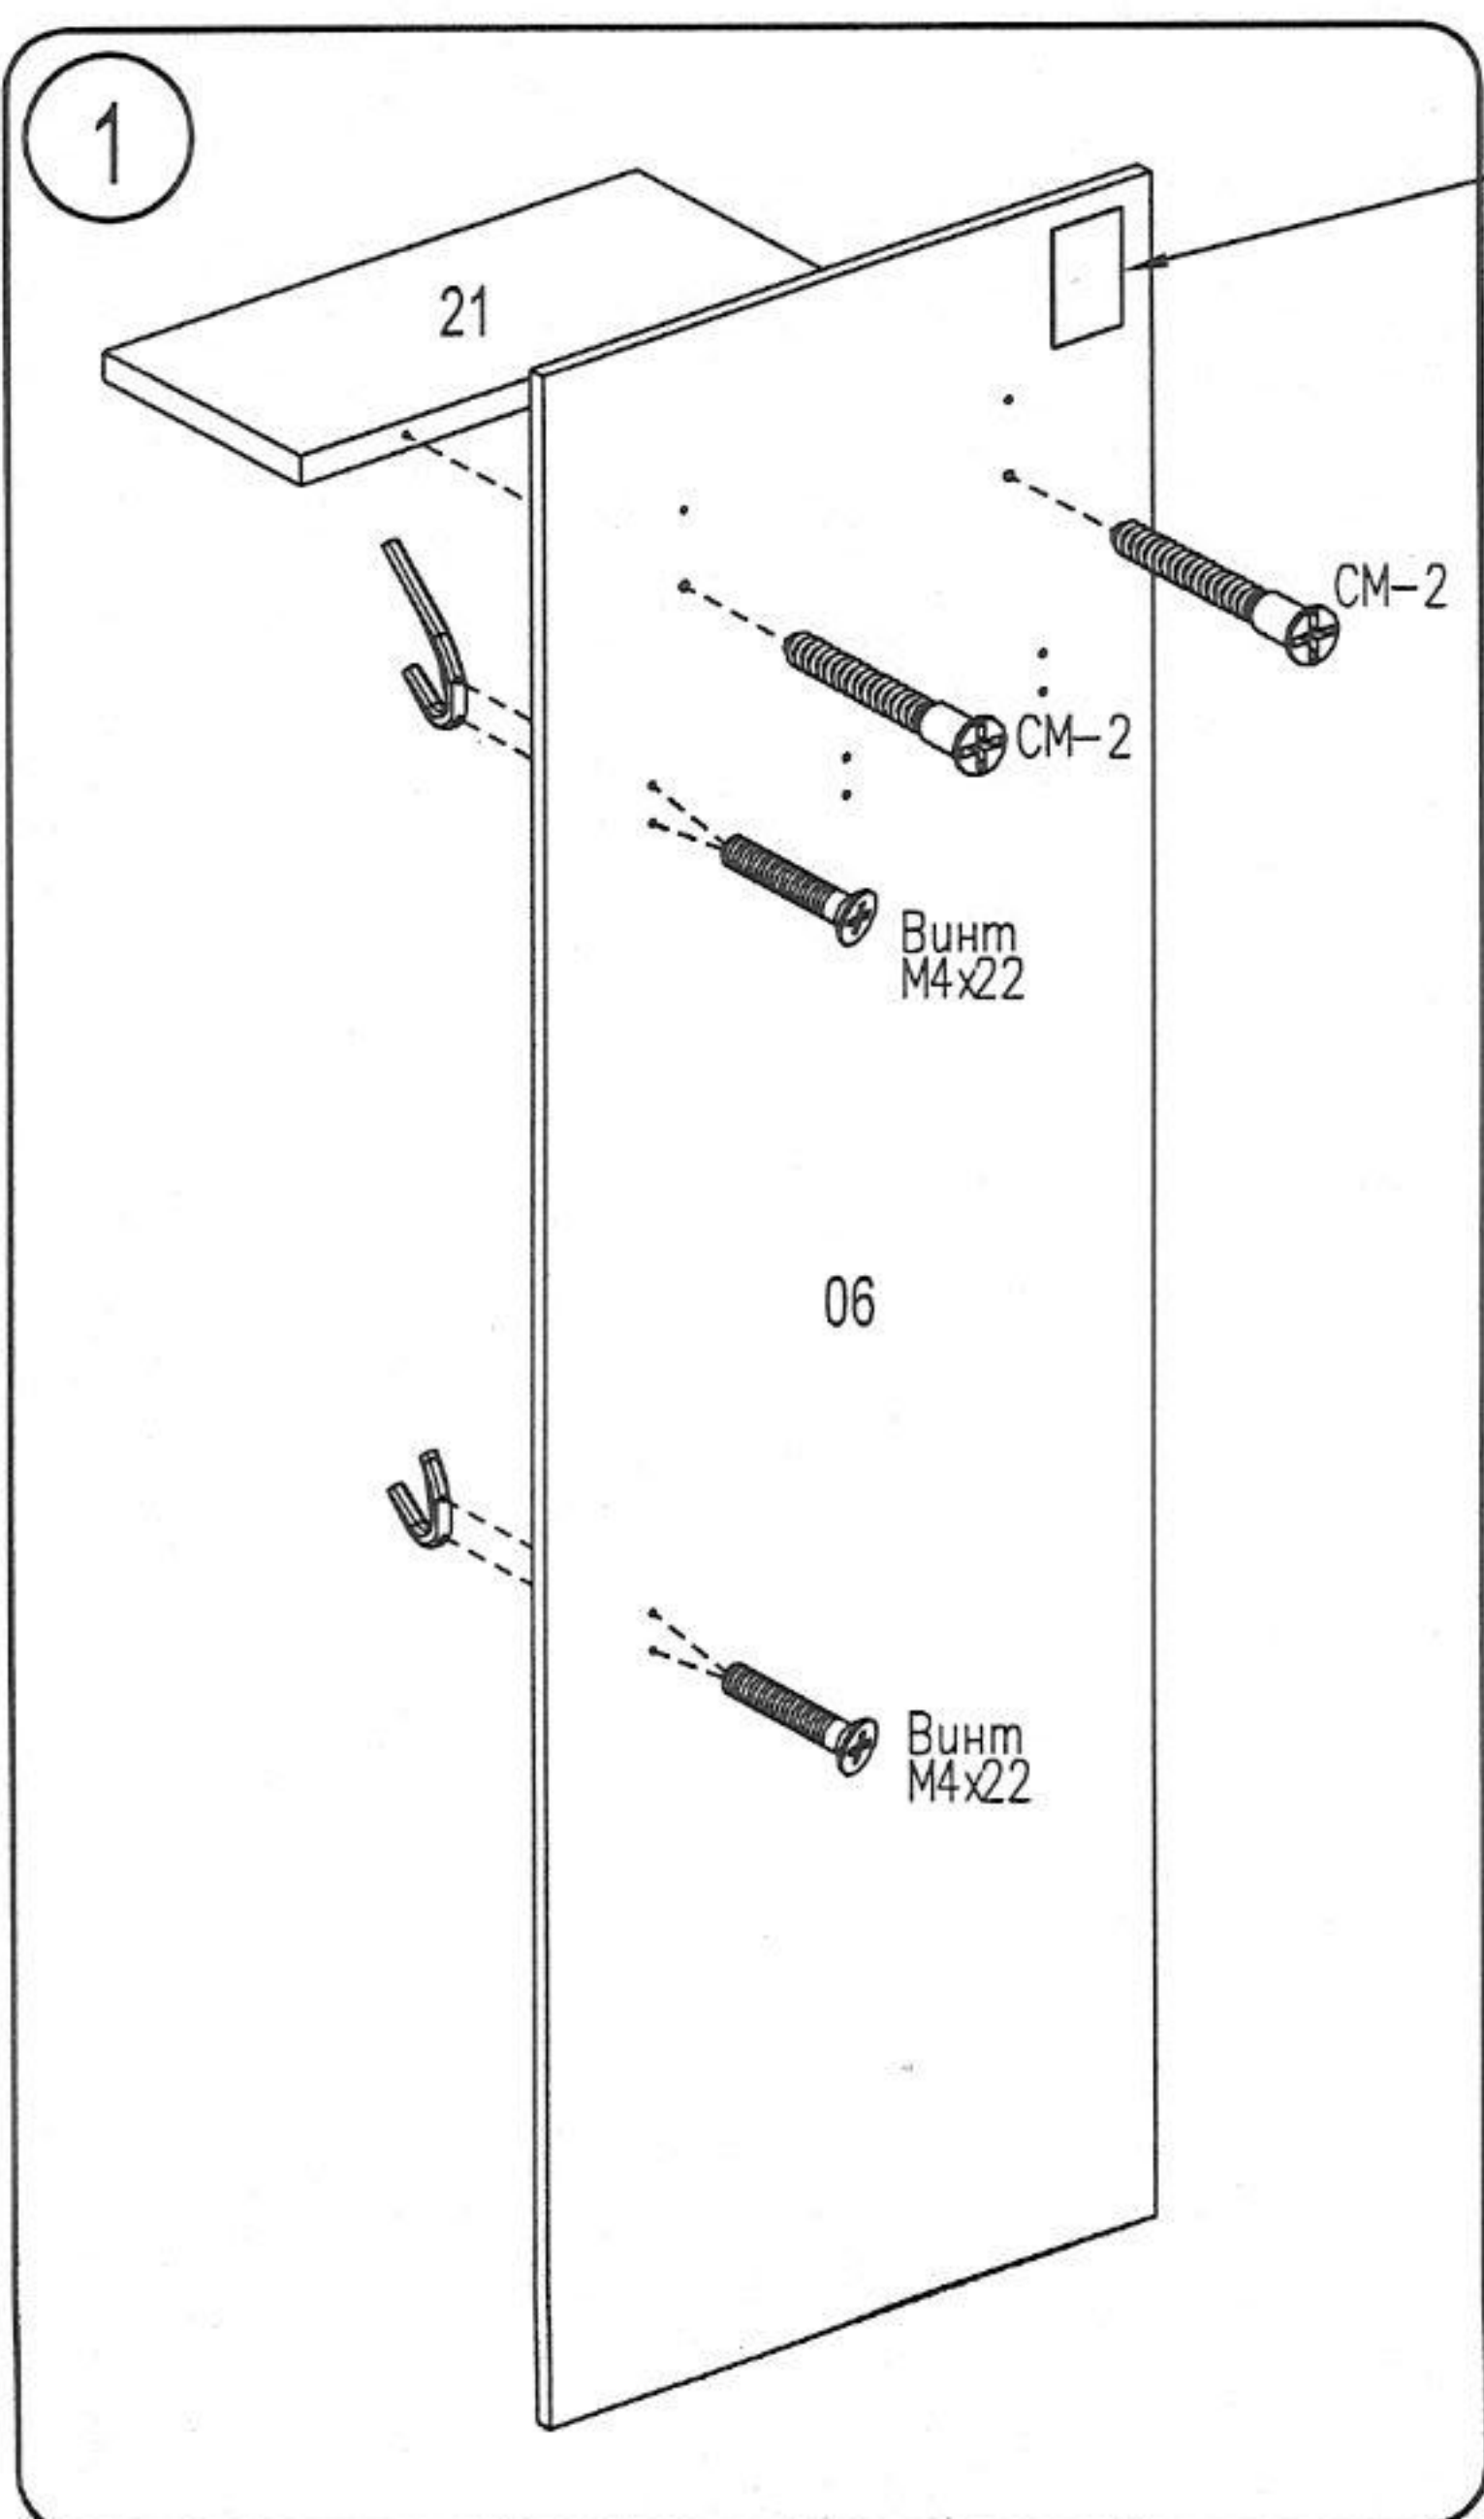

Вешалка YS4

Фирма оставляет за собой право вносить изменения, не влияющие на качество изделия
Сборку производите на твердой и ровной поверхности!

Стяжка CM-2  2 шт.	Саморез US4,0x50 KB  2 шт.	Дюбель пластмас с усом Ø8x40  2 шт.	Винт M4x22  8 шт.	Заглушка самокл. Ø20  2 шт.
Крючок большой FK 008 020 хром  3 шт.		Крючок малый FK 008 010 хром  1 шт.		

ВНИМАНИЕ
Наклейте маркировочный ярлык и впишите код изделия согласно паспорту.

ВНИМАНИЕ
На надежность подвески вешалки может влиять качество стены. Саморезы совместно с дюбелями предназначены для использования с полнотельными кирпичами и бетоном. Высота установки дюбелей определяется по композиции.