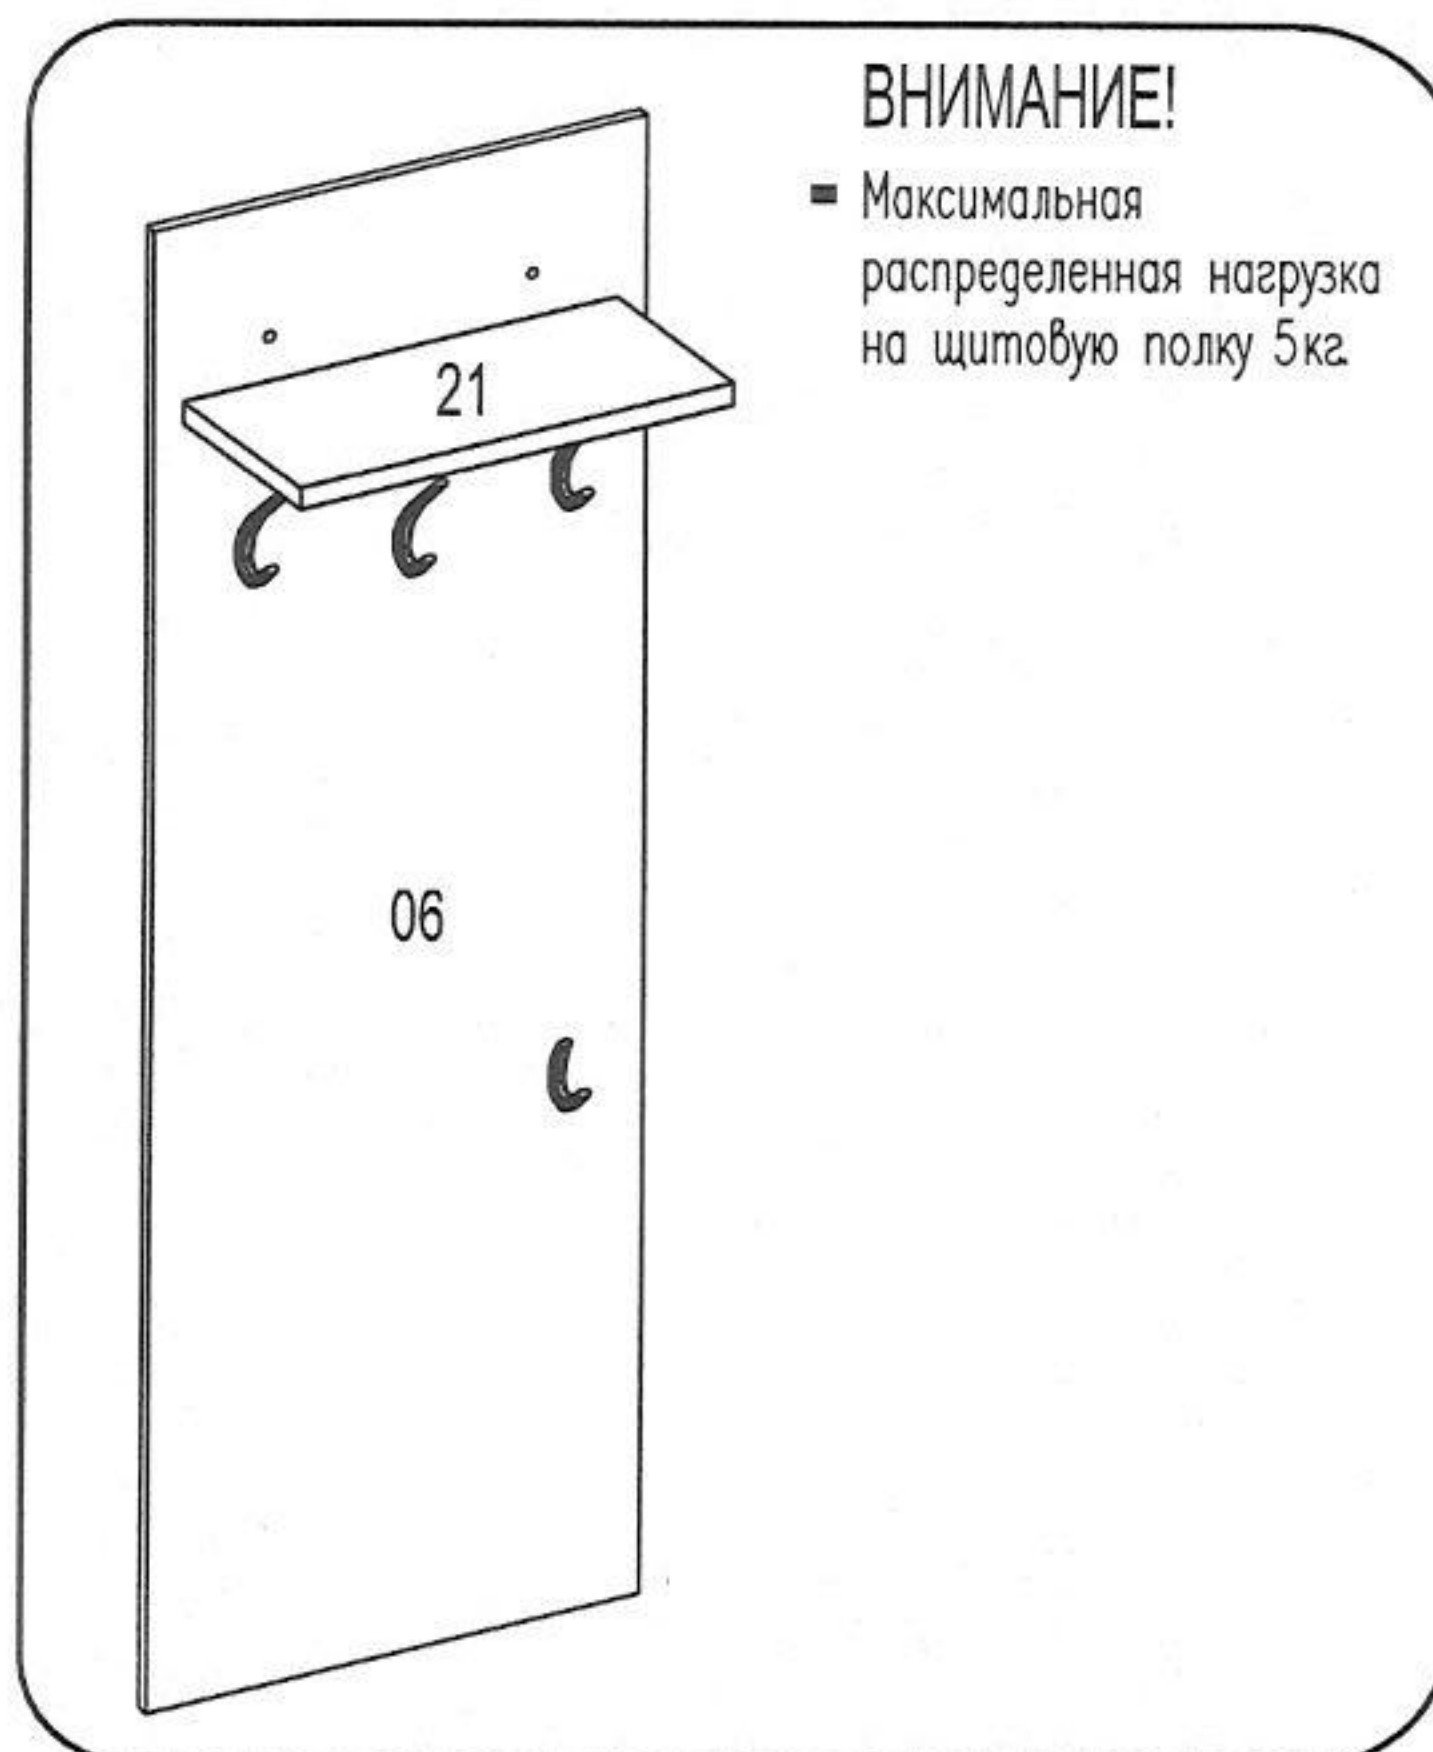

Вешалка YS4

Фирма оставляет за собой право вносить изменения, не влияющие на качество изделия
Сборку производите на твердой и ровной поверхности!

Стяжка CM-2  2 шт.	Саморез US4,0x50 KB  2 шт.	Дюбель пластмас с усом Ø8x40  2 шт.	Винт M4x22  8 шт.	Заглушка самокл. Ø20  2 шт.
Крючок большой FK 008 020 хром  3 шт.		Крючок малый FK 008 010 хром  1 шт.		

ВНИМАНИЕ
Наклейте маркировочный ярлык и впишите код изделия согласно паспорту.

ВНИМАНИЕ
На надежность подвески вешалки может влиять качество стены. Саморезы совместно с дюбелями предназначены для использования с полнотельными кирпичами и бетоном. Высота установки дюбелей определяется по композиции.